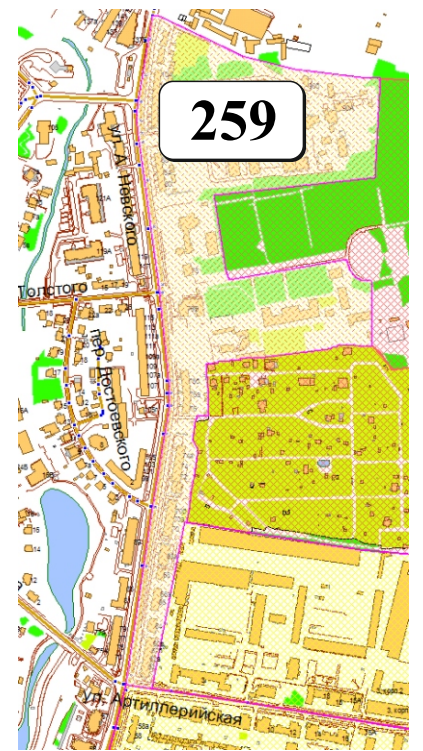

НАБОР ЦВЕТОВ ФАСАДА					ЦО КО ЛБ	КРОВЛЯ		
	ДОМИНИРУЮЩИЙ	АКЦЕНТНЫЙ	наличник, карниз, колонна, эркер, молдинг, балюстрада, арка, узоры и др.				доминирующей	акцентный	
СЕКТОР ЦВЕТОВОГО КРУГА BG	S 500-N	S 2010-B90G	Белый	S 300N	S 500-N	S 4050-R10B	S 4050-Y90R	S 3040-R10B	
	S 1000-N	S 3010-B90G	S 0507-Y20R	S 0502-B	S 0502-R	S 5030-R10B	S 3060-R20B	S 5010-R10B	
	S 1500-N	S 4010-B90G	S 0505-R60B	S 0505-R90B	S 0505-G	S 5030-Y90R	S 4030-Y90R	S 4050-R20B	
	S 2002-G	S 5010-B90G	S 0505-G10Y	S 0510-Y50R	S 0510-R80B	S 3560-Y90R	S 4030-Y90R	S 4050-R20B	
	S 3010-B90G	S 2000-N	S 1005-G30Y	S 1005-Y20R	S 1010-Y50R	S 7020-Y10R	S 6010-Y10R	S 6010-Y50R	
СЕКТОР ЦВЕТОВОГО КРУГА GY	S 1005-G30Y	S 2010-G30Y	S 1000N	S 2002-G	S 2005-G20Y	S 4020-Y50R	S 5030-R20B	S 4030-R20B	
	S 2005-G30Y	S 3010-G30Y	S 2010-G90Y	S 1010-G90Y	S 2010-G90Y	S 5010-Y70R	S 6030-Y50R	S 5020-Y50R	
	S 1010-G30Y	S 3000-N	S 3005-G80Y	S 3010-G10Y	S 3020-G80Y	S 6030-Y10R	S 5010-Y10R	S 4010-G90Y	
	S 4010-G30Y	S 4000-N	S 3030-G40Y	S 3030-G60Y	S 3030-G70Y	S 6030-R10B	S 4050-R10B	S 2020-Y50R	
	S 2010-G30Y	S 4000-N	S 4005-G50Y	S 4010-G10Y	S 4010-G30Y	S 5040-R20B	S 5030-Y90R	S 4040-R10B	
	S 3010-G30Y	S 500-N	S 4010-G70Y	S 4010-G90Y	S 5010-G30Y	S 6030-R10B	S 4050-R10B	S 2020-Y50R	
	S 4010-G30Y	S 3000-N	S 0502-Y	S 0505-Y20R	S 0510-Y20R	S 6030-Y10R	S 5010-Y10R	S 4010-G90Y	
	S 0505-Y20R	S 0515-Y20R	S 0510-Y40R	S 0510-Y50R	S 0520-Y30R	S 6020-Y10R	S 5010-Y10R	S 4010-G90Y	
	S 1015-Y20R	S 1000-N	S 0520-Y50R	S 0520-Y70R	S 0530-Y50R	S 6020-R10B	S 4050-R10B	S 2020-Y50R	
	S 0520-Y30R	S 1030-Y30R	S 0530-Y70R	S 1010-Y20R	S 1010-Y30R	S 5040-R20B	S 5030-Y90R	S 4040-R10B	
СЕКТОР ЦВЕТОВОГО КРУГА YR	S 1020-Y30R	S 2030-Y30R	S 1030-Y30R	S 1030-Y50R	S 1505-Y30R	S 5040-R20B	S 5030-Y90R	S 4040-R10B	
	S 1010-Y50R	S 1030-Y50R	S 1515-R10B	S 2010-Y50R	S 2020-Y30R	S 6030-R10B	S 4050-R10B	S 2020-Y50R	
	S 0510-Y50R	S 0530-Y50R	S 2020-Y60R	S 2030-Y20R	S 2030-Y30R	S 5040-R20B	S 5030-Y90R	S 4040-R10B	
	S 0510-R	S 1010-R	S 2040-Y50R	S 3030-Y30R	S 3030-Y90R	S 6030-R10B	S 4050-R10B	S 2020-Y50R	
	S 1010-R	S 1515-R	S 5020-Y50R	S 5010-Y70R	S 6020-Y90R	S 5040-R20B	S 5030-Y90R	S 4040-R10B	
	S 2005-R	S 3010-R	S 0505-R60B	S 0505-R90B	S 0510-B	S 6030-R	S 6030-Y90R	S 3060-Y90R	
	S 0500-N	S 0515-R10B	S 0510-R80B	S 0515-R60B	S 0515-R90B	S 7020-R10B	S 4050-Y70R	S 4030-Y70R	
	S 1000N	S 1020-R10B	S 1010-B	S 1015-R80B	S 1010-R90B	S 6030-Y70R	S 5030-Y70R	S 3040-Y70R	
	S 2000N	S 2020-R10B	S 1015-R60B	S 1510-B	S 1510-R90B	S 6030-Y70R	S 5030-Y70R	S 3040-Y70R	
	S 1010-R10B	S 1515-R10B	S 1515-R60B	S 1515-R80B	S 2002-R	S 6030-Y70R	S 5030-Y70R	S 3040-Y70R	
СЕКТОР ЦВЕТОВОГО КРУГА RB	S 0505-R20B	S 1010-R 20B	S 2010-R	S 2010-R 20B	S 2010-R 30B	S 6020-R10B	S 5020-R10B	S 3030-Y	
	S 1005-R20B	S 1515-R 20B	S 2020-R80B	S 3010-Y80R	S 3010-R10B	S 6020-R10B	S 5020-R10B	S 3030-Y	
	S 1010-R80B	S 1515-R80B	S 3010-R70B	S 3010-R90B	S 3040-R10B	S 6020-R10B	S 5020-R10B	S 3030-Y	
	S 2005-R80B	S 1515-R80B	S 4005-Y80R	S 4030-R20B	S 5010-R10B	S 6020-R10B	S 5020-R10B	S 3030-Y	
	S 3005-R80B	S 500-N	S 5020-R10B	S 6030-Y90R	S 6010-R30B	S 6020-R10B	S 5020-R10B	S 3030-Y	

НАБОР ЦВЕТОВ ДЛЯ РЕКЛАМЫ			
в т. ч. для киосков, павильонов, остановочных комплексов			
S 0505-Y20R	S 0500-N	S 0502-R	S 0505-G10Y
S 0505-R60B	S 0505-R90B	S 0510-R80B	S 1000-N
S 1500-N	S 1502-G	S 2000-N	S 2502-B

НАБОР ЦВЕТОВ ДЛЯ УЛИЧНОЙ МЕБЕЛИ			
в т. ч. для малых архитектурных форм (беседки и др.)			
S 500-N	S 1000-N	S 1500-N	S 2002-G
S 3010-G80Y	S 3020-G90Y	S 3040-Y10R	S 2030-Y30R
S 0507-Y20R	S 0515-Y50R	S 2020-Y50R	S 4020-Y50R
S 6020-Y50R	S 2005-R10B	S 5010-R10B	S 0510-R20B
S 2010-R 20B	S 3030-R20B	S 4050-R20B	S 4010-R50B
S 6010-R50B	S 3010-R60B	S 5000-N	S 2010-R70B
S 4010-R70B	S 1015-R80B	S 4010-R90B	S 4010-B10G
S 2010-B10G	S 4040-B70G	S 4010-B70G	S 6010-B70G
S 2010-B90G	S 4010-B90G	S 4010-R90B	S 6010-R90B

НАБОР ЦВЕТОВ ДЛЯ МОЩЕНИЯ			
S 4000-N	S 5000-N	S 6000-N	S 7000-N
S 2000-N	S 2010-R	S 2010-Y80R	S 3030-Y
S 3030-Y	S 4030-Y	S 5030-Y	S 6010-Y10R
S 7010-Y10R	S 8010-Y10R	S 3030-Y	S 4030-Y
S 5030-Y	S 2010-G90Y	S 6010-Y50R	S 7010-Y50R
S 8010-Y50R	S 2010-Y90R	S 6020-Y90R	S 7020-Y90R