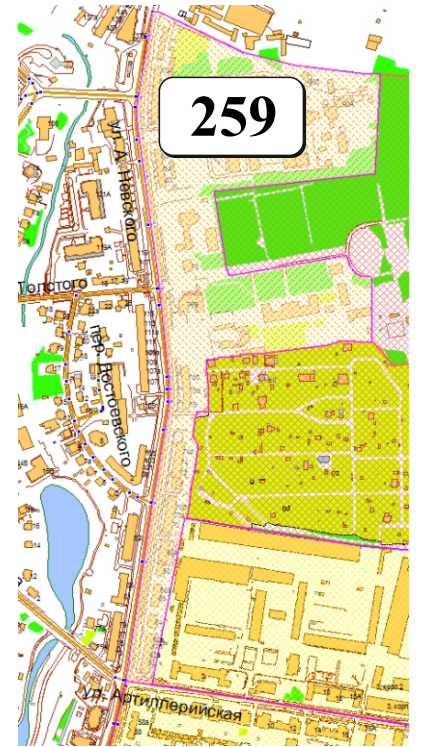

НАБОР ЦВЕТОВ ФАСАДА				ЦО КО ЛБ	КРОВЛЯ		
	ДОМИНИРУЮЩИЙ	АКЦЕНТНЫЙ	наличник, карниз, колонна, эркер, молдинг, балюстрада, арка, узоры и др.			доминирующийся	акцентный	
СЕКТОР ЦВЕТОВОГО КРУГА BG	S 2030-B70G	S 3040-B70G	Белый	S 300N	S 500-N	S 4050-R10B	S 4050-Y90R	S 3040-R10B
	S 3030-B70G	S 4040-B70G	S 0507-Y20R	S 0502-B	S 0502-R	S 4050-R10B	S 4050-Y90R	S 3040-R10B
	S 4030-B70G	S 5040-B70G	S 0505-R60B	S 0505-R90B	S 0505-G	S 5030-R10B	S 3060-R20B	S 5010-R10B
	S 4010-B90G	S 4000-N	S 0505-G10Y	S 0510-Y50R	S 0510-R80B	S 5030-R10B	S 3060-R20B	S 5010-R10B
	S 5010-B70G	S 5000-N	S 1005-G30Y	S 1005-Y20R	S 1010-Y50R	S 3560-Y90R	S 4030-Y90R	S 4050-R20B
СЕКТОР ЦВЕТОВОГО КРУГА GY	S 5010-G30Y	S 5000-N	S 1000N	S 2002-G	S 2005-G20Y	S 7020-Y10R	S 6010-Y10R	
	S 5030-G30Y	S 4000-N	S 2010-G90Y	S 1010-G90Y	S 2010-G90Y	S 7020-Y10R	S 6010-Y10R	
	S 6010-G30Y	S 5000-N	S 3005-G80Y	S 3010-G10Y	S 3020-G80Y	S 4020-Y50R	S 5030-R20B	S 4030-R20B
	S 7010-G30Y	S 3000-N	S 3030-G40Y	S 3030-G60Y	S 3030-G70Y	S 5010-Y70R	S 6030-Y50R	S 5020-Y50R
	S 8010-G30Y	S 4000-N	S 4005-G50Y	S 4010-G10Y	S 4010-G30Y	S 5010-Y70R	S 6030-Y50R	S 5020-Y50R
СЕКТОР ЦВЕТОВОГО КРУГА YR	S 3040-Y10R	S 5030-Y10R	S 4010-G70Y	S 4010-G90Y	S 5010-G30Y	S 6030-Y60R	S 6020-Y50R	S 4050-Y90R
	S 4020-Y10R	S 6010-Y10R	S 0502-Y	S 0505-Y20R	S 0510-Y20R	S 6030-Y60R	S 6020-Y50R	S 4050-Y90R
	S 5020-Y10R	S 7010-Y10R	S 0510-Y40R	S 0510-Y50R	S 0520-Y30R	S 6030-Y60R	S 6020-Y50R	S 4050-Y90R
	S 6020-Y10R	S 8010-Y10R	S 0520-Y50R	S 0520-Y70R	S 0530-Y50R	S 6020-Y10R	S 5010-Y10R	S 4010-G90Y
	S 4020-Y50R	S 6010-Y50R	S 0530-Y70R	S 1010-Y20R	S 1010-Y30R	S 6020-Y10R	S 5010-Y10R	S 4010-G90Y
СЕКТОР ЦВЕТОВОГО КРУГА RB	S 5020-Y50R	S 7010-Y50R	S 1030-Y30R	S 1030-Y50R	S 1505-Y30R	S 6030-R10B	S 4050-R10B	S 2020-Y50R
	S 6020-Y50R	S 4020-Y30R	S 1515-R10B	S 2010-Y50R	S 2020-Y30R	S 6030-R10B	S 4050-R10B	S 2020-Y50R
	S 3030-Y90R	S 2010-Y90R	S 2020-Y60R	S 2030-Y20R	S 2030-Y30R	S 5040-R20B	S 5030-Y90R	S 4040-R10B
	S 4030-Y90R	S 6020-Y90R	S 2040-Y50R	S 3030-Y30R	S 3030-Y90R	S 5040-R20B	S 5030-Y90R	S 4040-R10B
	S 4050-Y90R	S 7020-Y90R	S 5020-Y50R	S 5010-Y70R	S 6020-Y90R	S 5040-R10B	S 4040-Y90R	S 3030-Y90R
СЕКТОР ЦВЕТОВОГО КРУГА BB	S 2005-R20B	S 5030-R20B	S 0505-R60B	S 0505-R90B	S 0510-B	S 5040-R10B	S 4040-Y90R	S 3030-Y90R
	S 3030-R10B	S 3010-R20B	S 0510-R80B	S 0515-R60B	S 0515-R90B	S 6030-R	S 6030-Y90R	S 3060-Y90R
	S 4030-R10B	S 4030-R20B	S 1010-B	S 1015-R80B	S 1010-R90B	S 6030-R	S 6030-Y90R	S 3060-Y90R
	S 3020-R20B	S 6030-R20B	S 1015-R60B	S 1510-B	S 1510-R90B	S 7020-R10B	S 4050-Y70R	S 4030-Y70R
	S 4020-R20B	S 5010-R50B	S 1515-R60B	S 1515-R80B	S 2002-R	S 7020-R10B	S 4050-Y70R	S 4030-Y70R
S 3060-R20B	S 6010-R50B	S 2010-R	S 2010-R20B	S 2010-R30B	S 6030-Y70R	S 5030-Y70R	S 3040-Y70R	
S 4005-R50B	S 7010-R50B	S 2020-R80B	S 3010-Y80R	S 3010-R10B	S 6030-Y70R	S 5030-Y70R	S 3040-Y70R	
S 5005-R50B	S 5000-N	S 3010-R70B	S 3010-R90B	S 3040-R10B	S 6020-R10B	S 5020-R10B	S 3030-Y	
S 6005-R50B	S 6000-N	S 4005-Y80R	S 4030-R20B	S 5010-R10B	S 6020-R10B	S 5020-R10B	S 3030-Y	
S 7005-R50B	S 7000-N	S 5020-R10B	S 6030-Y90R	S 6010-R30B	S 6020-R10B	S 5020-R10B	S 3030-Y	

НАБОР ЦВЕТОВ ДЛЯ РЕКЛАМЫ			
в т. ч. для киосков, павильонов, остановочных комплексов			
S 0505-Y20R	S 0500-N	S 0502-R	S 0505-G10Y
S 0505-R60B	S 0505-R90B	S 0510-R80B	S 1000-N
S 1500-N	S 1502-G	S 2000-N	S 2502-B

НАБОР ЦВЕТОВ ДЛЯ УЛИЧНОЙ МЕБЕЛИ			
в т. ч. для малых архитектурных форм (беседки и др.)			
S 500-N	S 1000-N	S 1500-N	S 2002-G
S 3010-G80Y	S 3020-G90Y	S 3040-Y10R	S 2030-Y30R
S 0507-Y20R	S 0515-Y50R	S 2020-Y50R	S 4020-Y50R
S 6020-Y50R	S 2005-R10B	S 5010-R10B	S 0510-R20B
S 2010-R20B	S 3030-R20B	S 4050-R20B	S 4010-R50B
S 6010-R50B	S 3010-R60B	S 5000-N	S 2010-R70B
S 4010-R70B	S 1015-R80B	S 4010-R90B	S 4010-B10G
S 2010-B10G	S 4040-B70G	S 4010-B70G	S 6010-B70G
S 2010-B90G	S 4010-B90G	S 4010-R90B	S 6010-R90B

НАБОР ЦВЕТОВ ДЛЯ МОЩЕНИЯ			
S 4000-N	S 5000-N	S 6000-N	S 7000-N
S 2000-N	S 2010-R	S 2010-Y80R	S 3030-Y
S 3030-Y	S 4030-Y	S 5030-Y	S 6010-Y10R
S 7010-Y10R	S 8010-Y10R	S 3030-Y	S 4030-Y
S 5030-Y	S 2010-G90Y	S 6010-Y50R	S 7010-Y50R
S 8010-Y50R	S 2010-Y90R	S 6020-Y90R	S 7020-Y90R